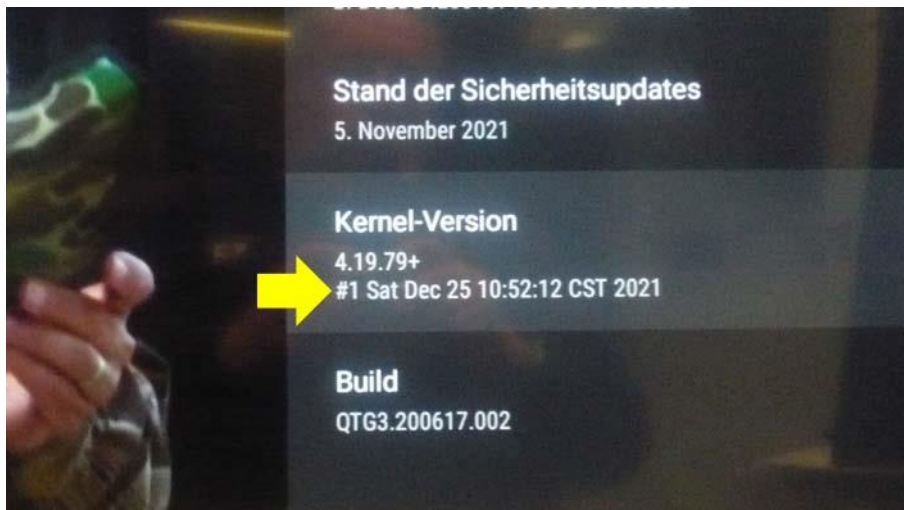

Neue Software-Version am TV-Gerät anzeigen

Im Info-Menü des TV-Gerätes wird nun die neue bzw. die aktualisierte Software-Version angezeigt.

Ausschnitt-Vergrößerung:

Kernel-Version

4.19.79+

#1 Sat Dec 25 10:52:12 CST 2021

Die Software-Version bzw. deren Release-Datum ist somit der 25. Dezember 2021.

Änderungen und Irrtümer vorbehalten !