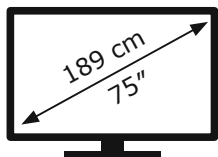

ENERG

METZ

75MUE7102Z

128 kWh/1000h

ABCDEF**G**

271 kWh/1000h

3840 px

2160 px